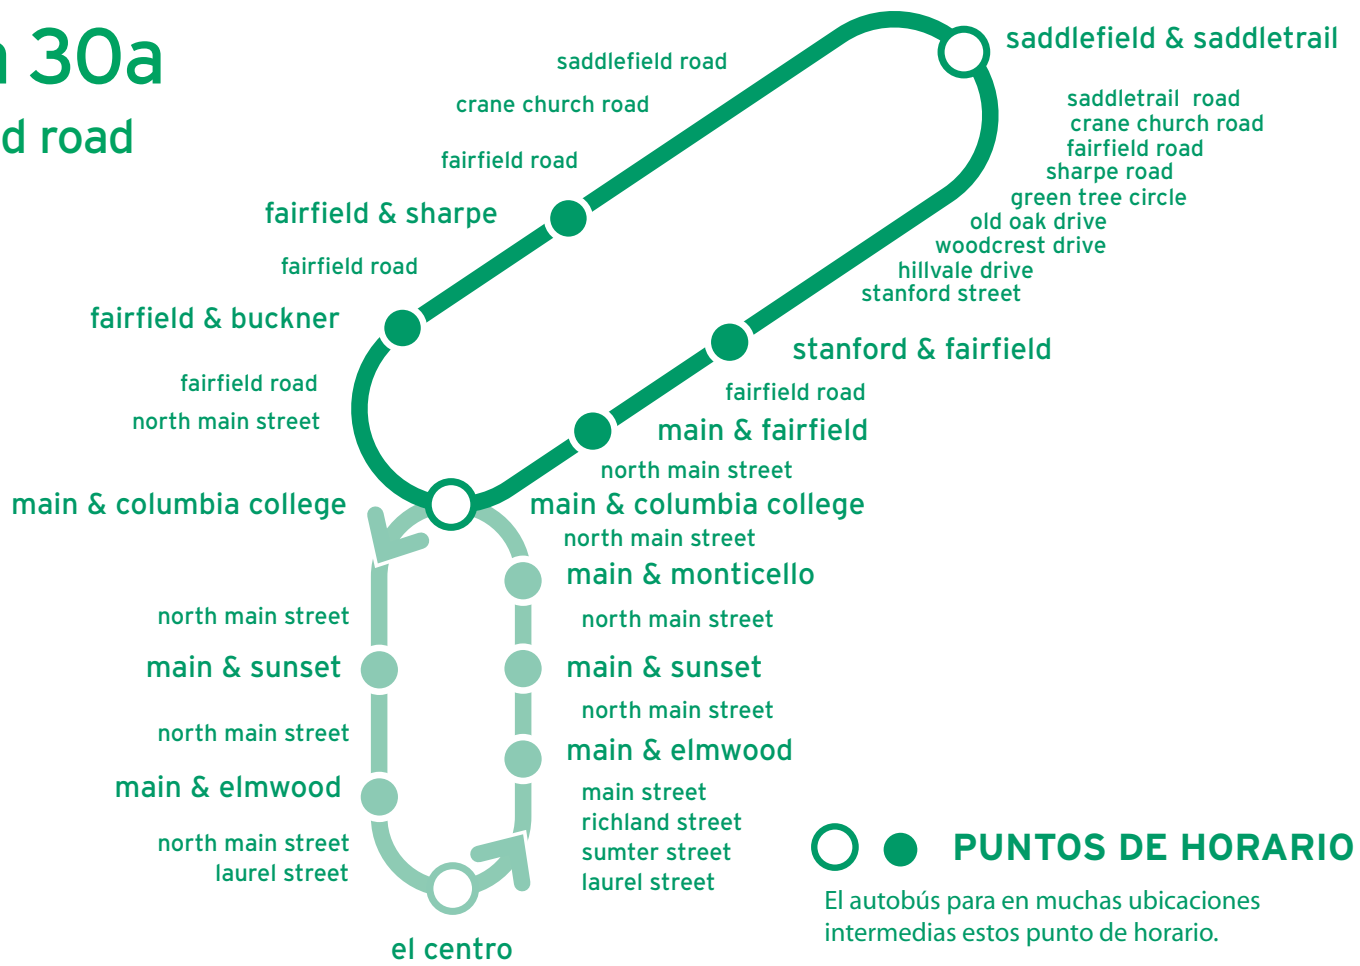

# ruta 30a

fairfield road

LAS MAÑAS Y LAS TARDES