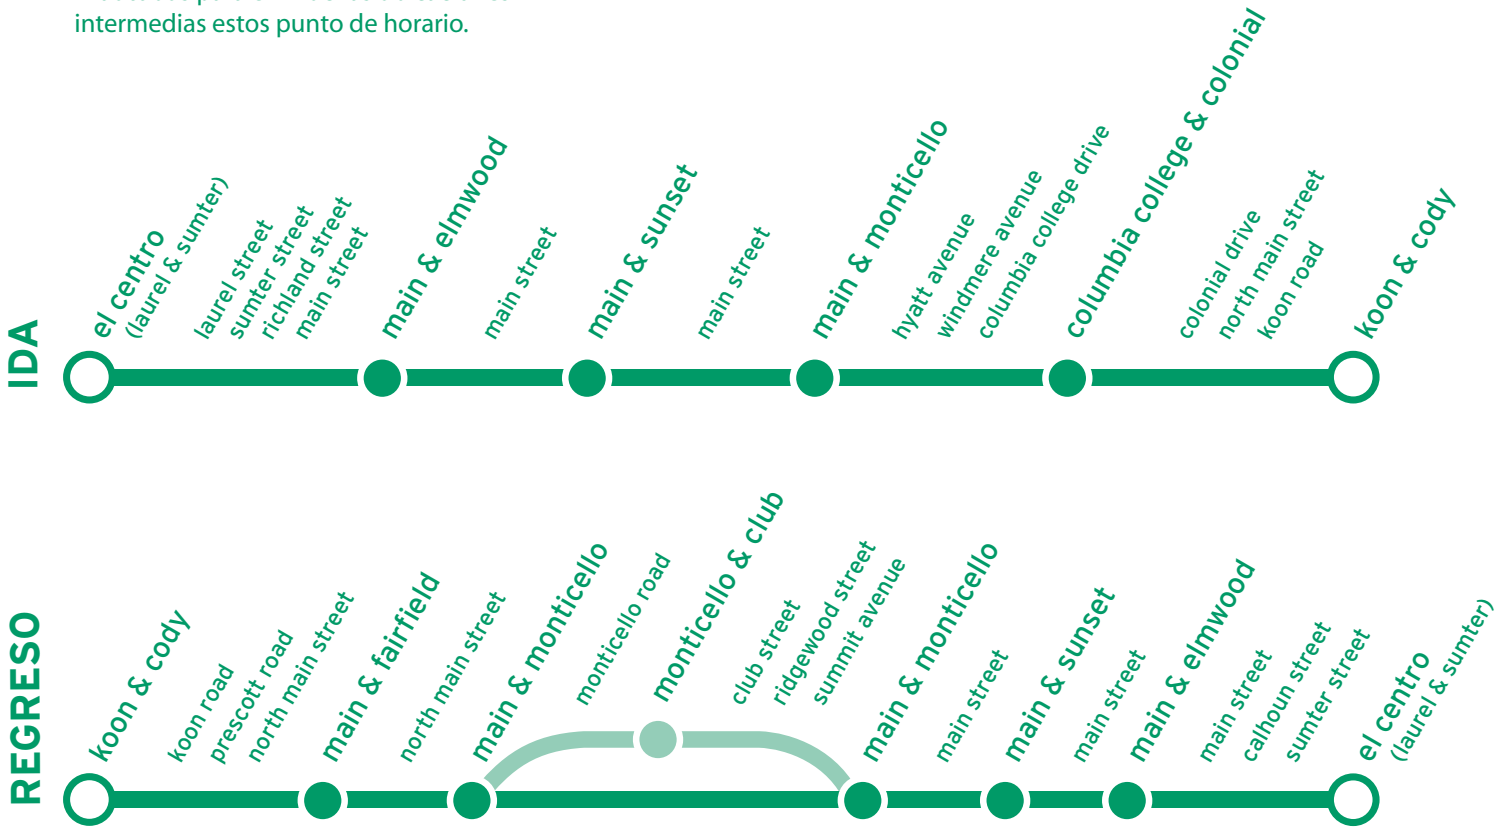

PUNTOS DE HORARIO

El autobús para en muchas ubicaciones intermedias estos punto de horario.

ruta 1 college place

LUNES A VIERNES